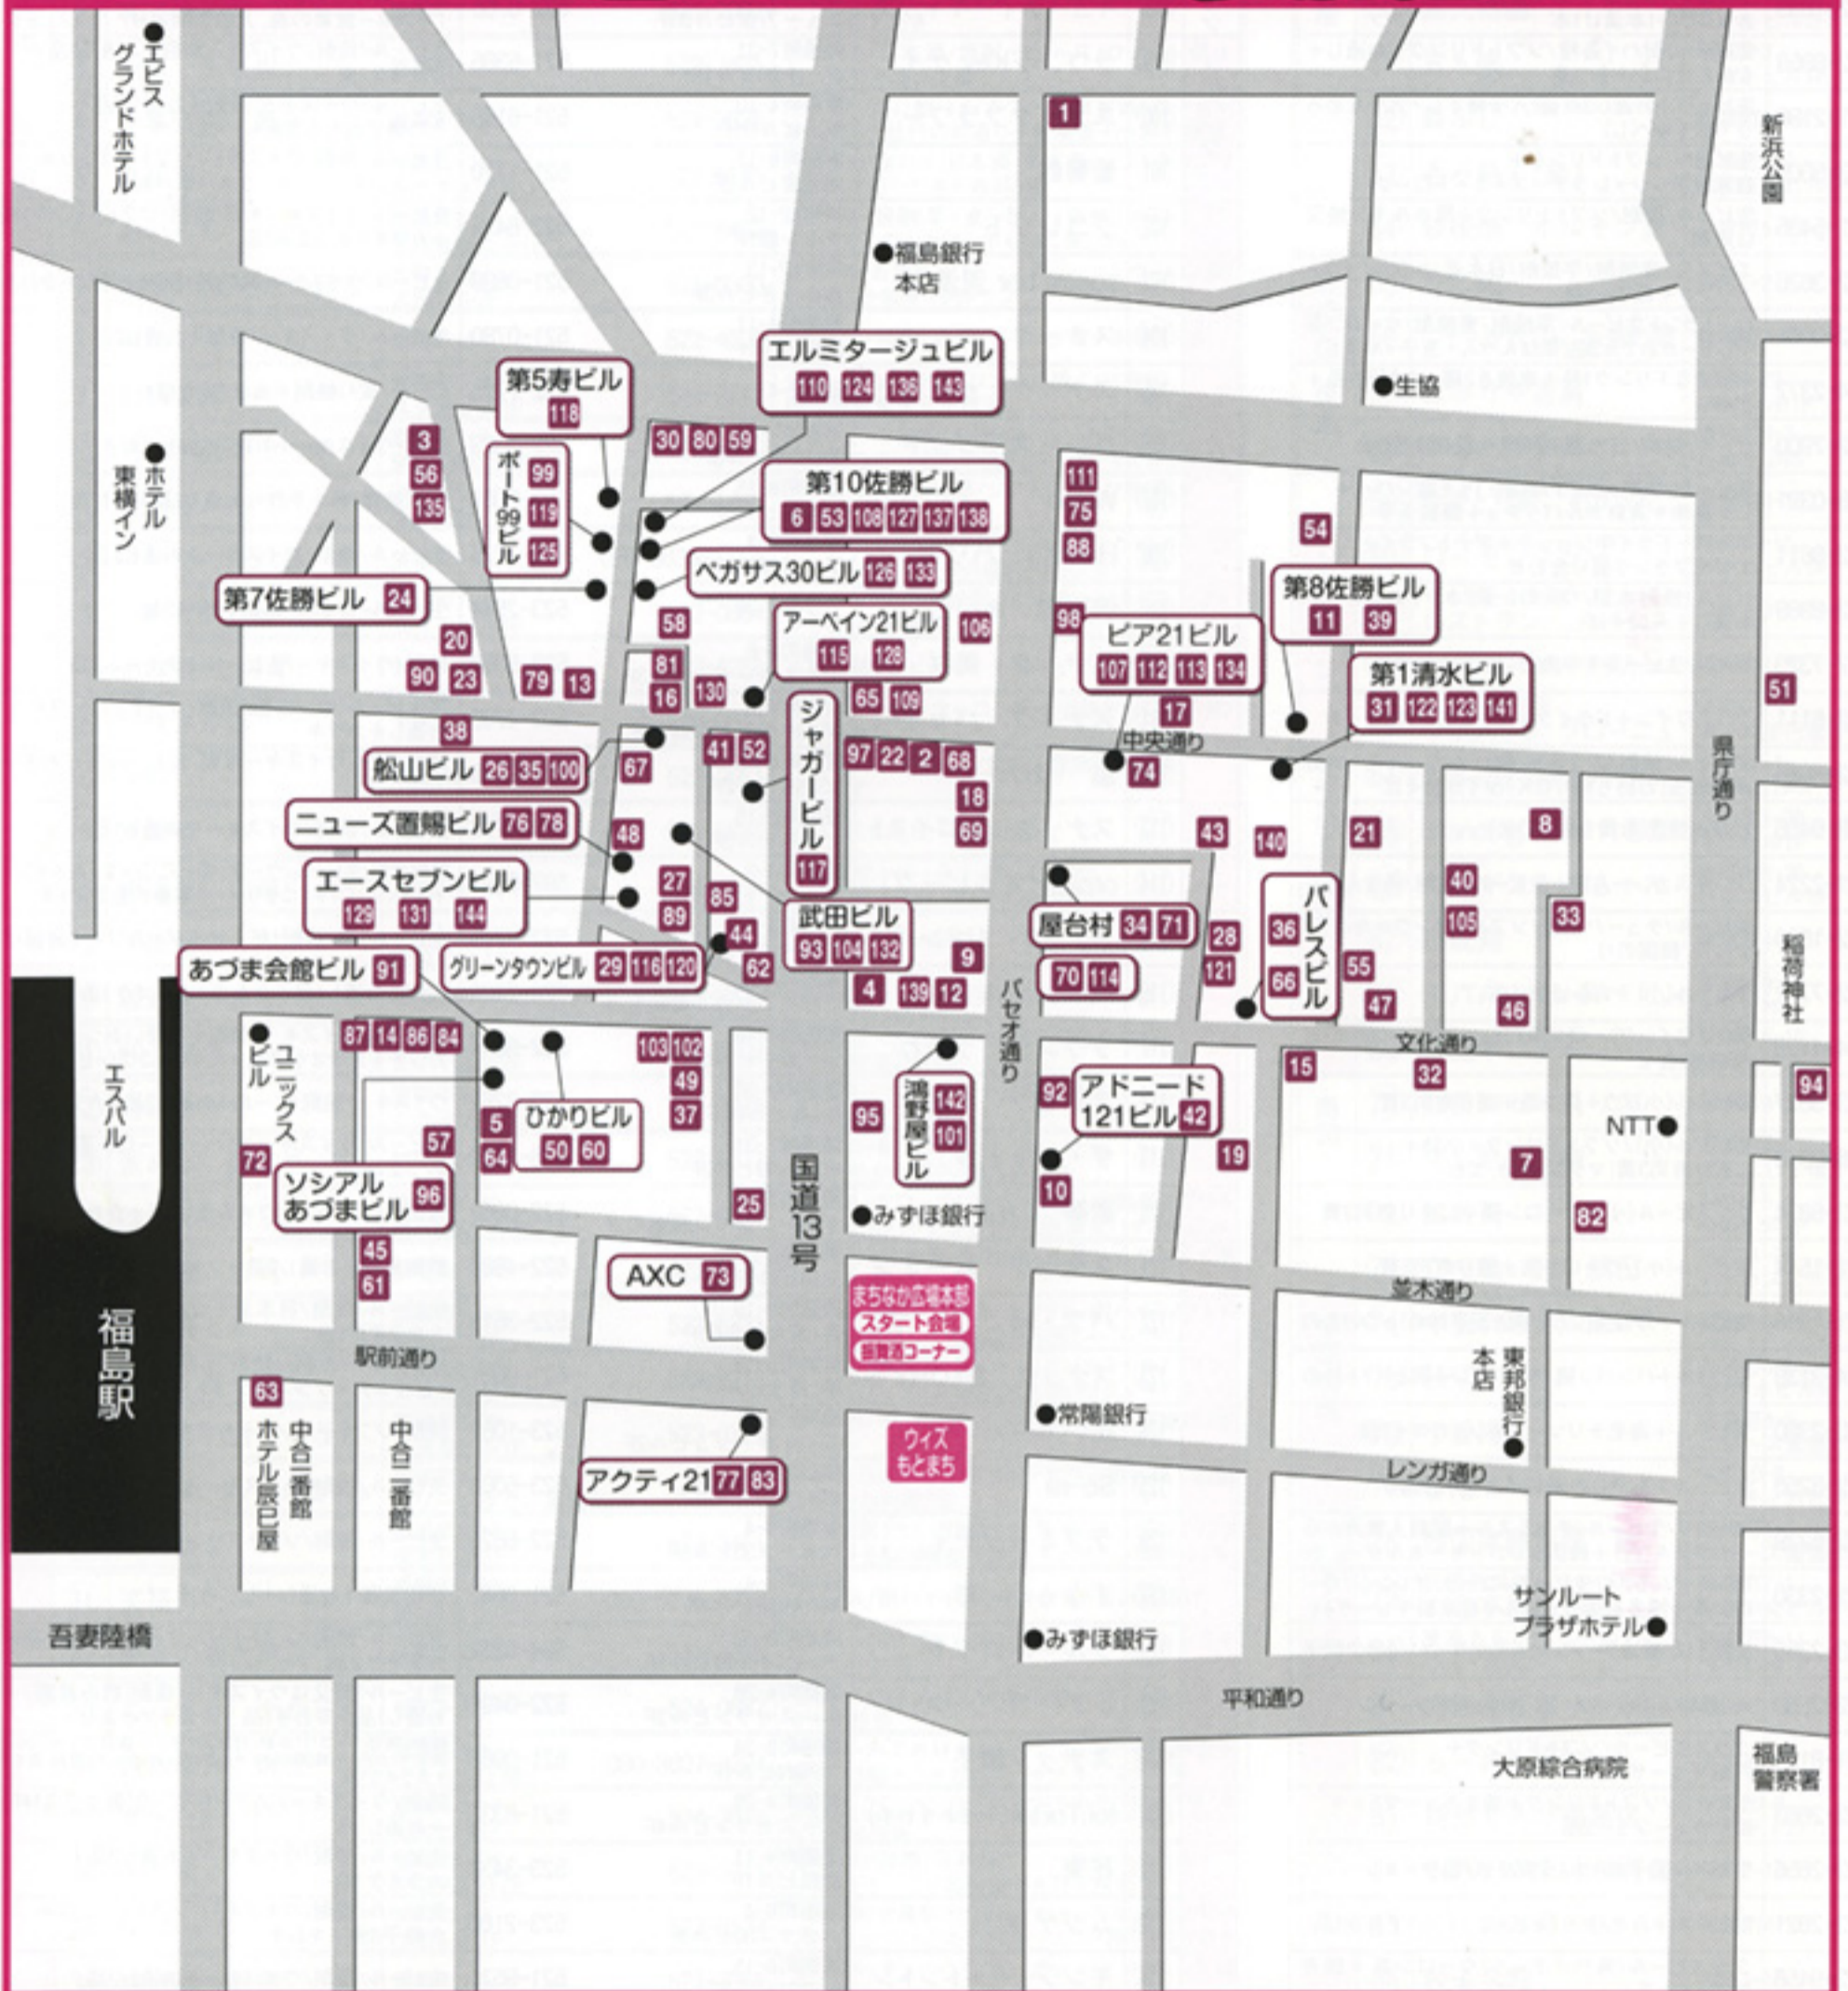

きて!みて!香んでラリー参加店MAP

後 援

福島市・福島商工会議所・福島商工会議所青年部・(社)福島市観光物産協会・福島市商店街連合会・福島市商店街連合会青年部・福島市旅館ホテル協同組合・(株)福島民報社・福島民友新聞社(株)・福島テレビ(株)・(株)福島放送・(株)福島中央テレビ・(株)テレビユー福島・福島コミュニティ放送(株)FMポコ・(株)ラジオ福島・福島交通(株)・シティ情報ふくしま・(株)福島リビング新聞社・福島県社交飲食業生活衛生同業組合・(社)福島法人会青年部・福島ヤクルト販売(株)・(社)福島青年会議所 (順不同)

当日、前売券を持参の上、本部(まちなか広場)受付にて「ラリーMAP券」と交換してスタートしてください。